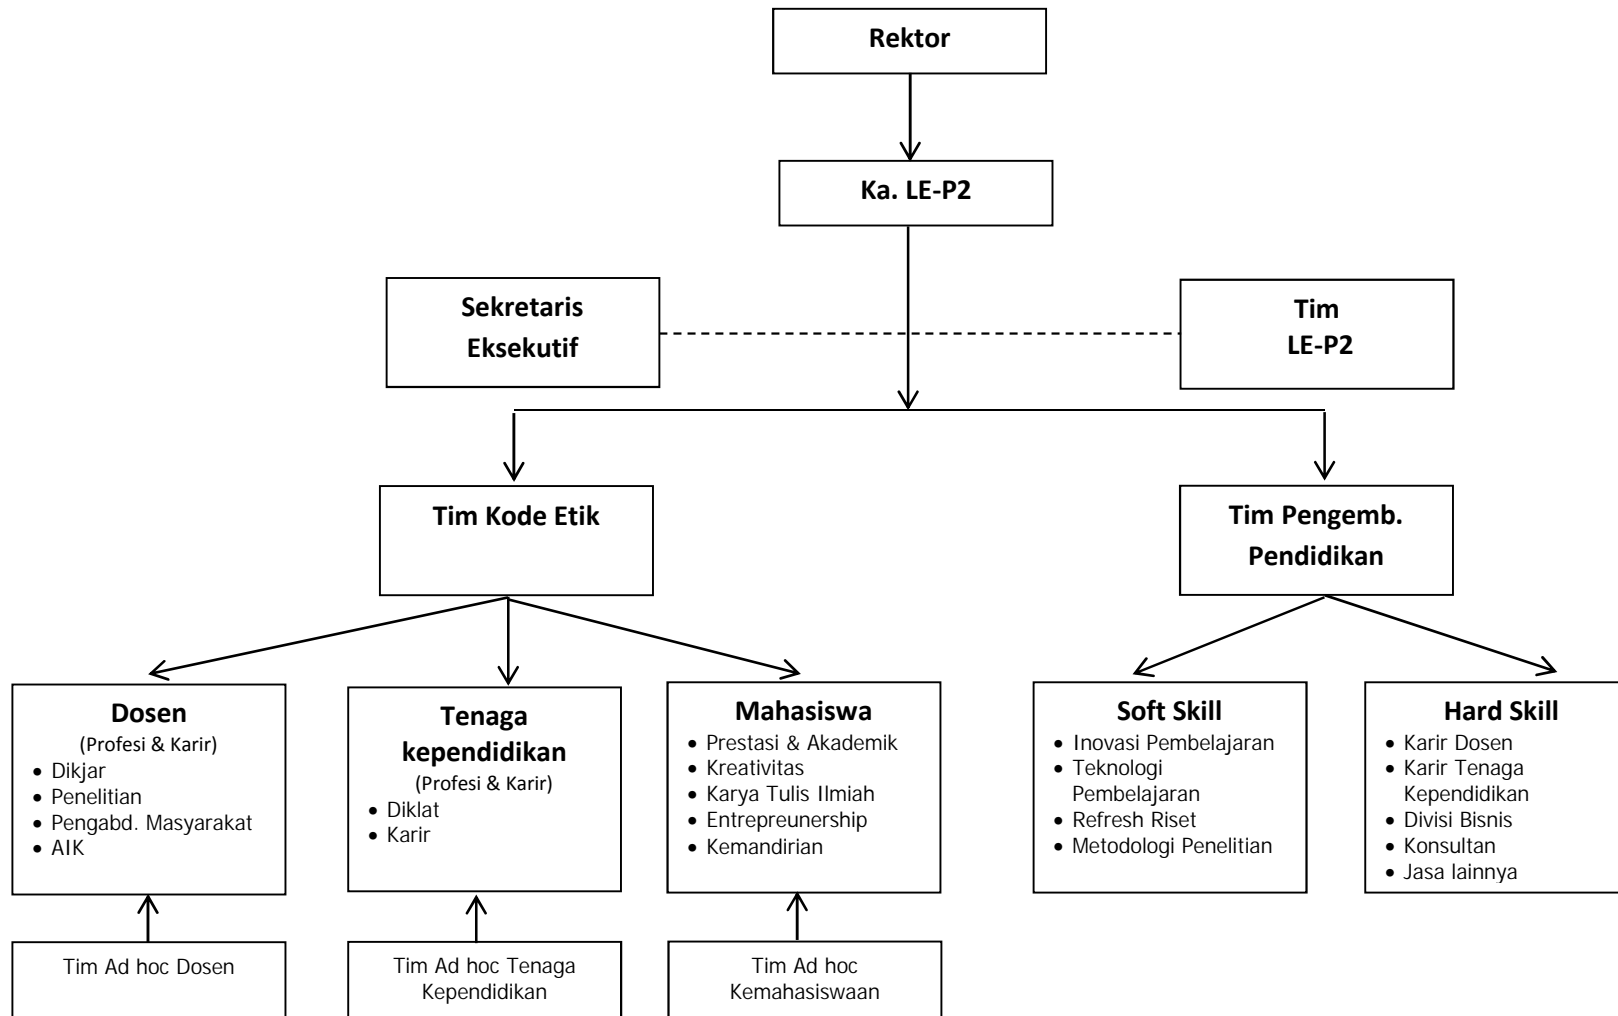

STRUKTUR LE-P2 UMSURABAYA

Keterangan: ----- garis koordinasi
————— garis kerja